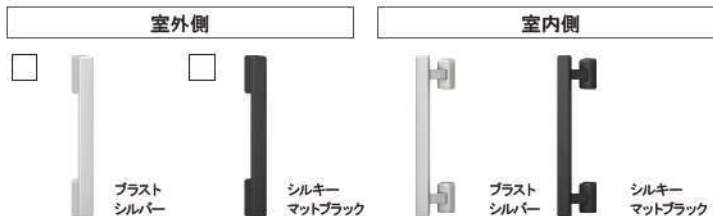

国土交通大臣認定 防火設備

■ ハンドル

F 型 [L-Fit]