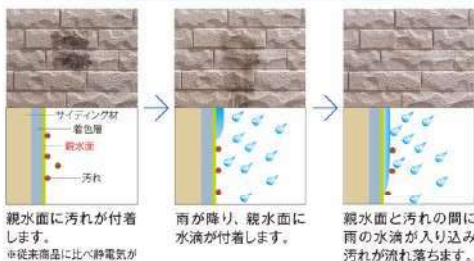

汚れにくく、落ちやすい。

セルフクリーニング機能付外装材

機能 防汚性

外壁に雨などの水滴が付くと、汚れと外壁表面のすき間に水滴が入る親水機能によって、北面、日陰、夜間を問わず、セルフクリーニング効果を発揮します。

色あせしにくく、美しい。

塗膜の
変色
褪色
15
年保証

世界に誇るフッ素樹脂
『ルミフロ』を採用しました。

ルミフロと他のフッ素樹脂の比較