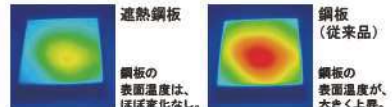

<効果実験>鋼板ランプを照射し加熱。

※室温25~26℃、ランプ300W (ランプまでの距離200mm)、1分照射後測定

■ 破られにくい「2ロック」

ピッキングによる錠破りを防ぐために、2ロックを標準装備。また、錠錠を採用することで、こじ開けにも強さを発揮します。

■ DNシリンダー

ピッキング対策
不正解錠しづらいシリンダー構造なので、ピッキングなどによる錠破り対策に効果的です。

■ セキュリティサムターン