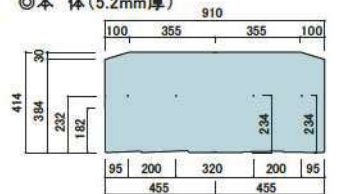

適用地域	一般地域	積雪地域	多雪地域
	○	○	×

■仕様

動き寸法	910mm×182mm
厚さ	5.2mm
1枚の重量	約3.4kg
葺きあがり3.3m ² 当たりの枚数	20枚
葺きあがり3.3m ² 当たりの重量	約68kg
対応勾配	2.5寸以上*
梱包入数	8枚
パレット積み入数	272枚(13.6坪分)

◎本体(5.2mm厚)

CC221W
ココナッツ・ブラウン

CC241W
ウォルナット・ブラウン