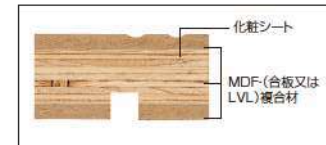

色柄のバラツキが起きにくい化粧シート階段。

踏板はすべて満加工付で、シート巻き込み一体型です。

抗 菌 耐 汚 れ 耐 擦 りキズ

Color Variation

チェスナット柄:ブラック色

ウォールナット柄:ダーク色

チェリー柄:ミディアム色

エルム柄:ベージュ色

オーク柄:ライト色

メープル柄:ベール色

アッシュ柄:ホワイト色

踏板の、足の裏が当たる部分に溝を彫ることにより、すべりにくくします。歩行感も良く安定した昇り降りができます。踏板段鼻部の視認性も確保しました。

TY-02D
手すりラウンドタイプ

TY-02D・手すりラウンドタイプ
インテリア建材

TY-02D

<リビング・居室>