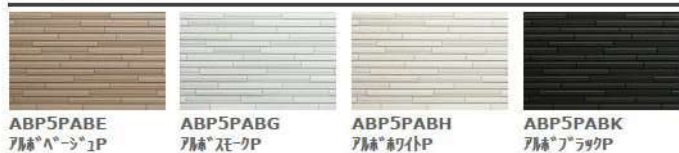

汚れにくく、落ちやすい。

セルフクリーニング機能付外装材

機能 防汚性

外壁に雨などの水滴が付くと、汚れと外壁表面のすき間に水滴が入る親水機能によって、北面、日陰、夜間を問わず、セルフクリーニング効果を発揮します。

色あせしにくく、美しい。

塗膜の
変色
褪色
15
年保証

世界に誇るフッ素樹脂
『ルミフロ』を採用しました。

ルミフロと他のフッ素樹脂の比較

※球体の大きさは、結合エネルギーの大きさをイメージしています。

FEVEフッ素樹脂「ルミフロ」は、フッ素モノマーと塗料化に必要な他モノマーとが規則的に交互配列を作る樹脂です。つまり、紫外線に弱いビニルエーテルは紫外線に強いフッ素モノマーに守られています。

AGCが開発した、高い耐候性をもつ世界初の溶剤可溶性塗料用フッ素樹脂「ルミフロ」は、常に過酷な紫外線にさらされる航空機の機体や、橋梁などの建造物に採用されています。「ルミフロ」を採用することで、優れた耐候性を実現しています。

●ルミフロはAGCの登録商標です。

耐火等級
4等級

安全性に
優れている
耐火等級4対応

燃えにくいだけでなく、煙や有毒ガスの発生もありませんから住宅用外装材として、安全性に優れています。

ラスティウッドP

アーバンストライプ15P

ウッドライン16P

2020.10月以降 販売休止予定

トラヴィスP

スティックボーダーP

アールボーダーP

セキボクP

ルフラン16P

ヴェリエP

アルディーレP

セビーノ16P